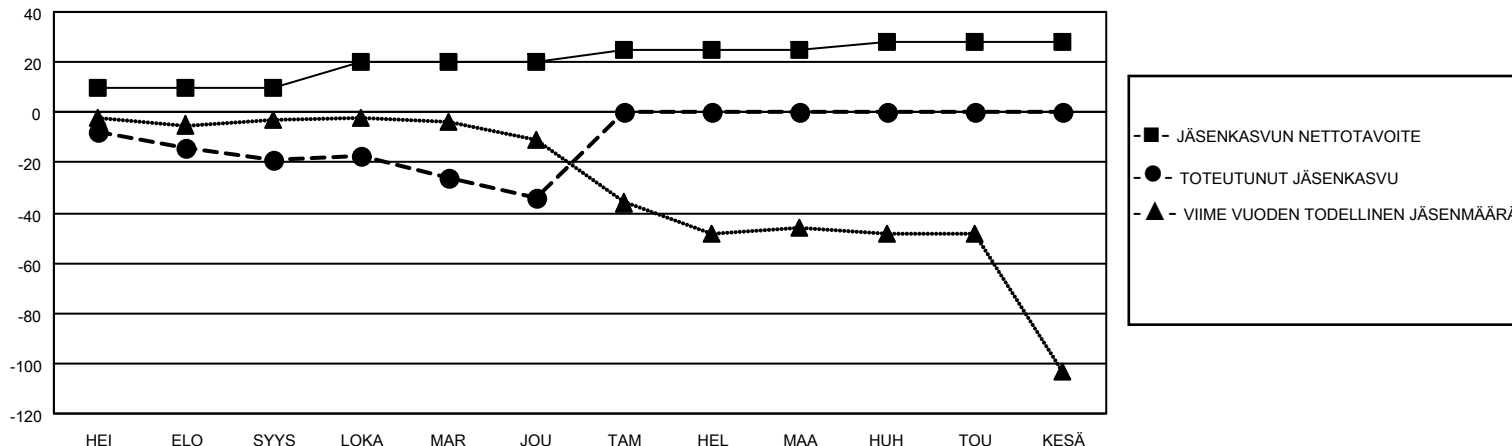

# MONTHLY MEMBERSHIP PROGRESS REPORT

SIJAINTI FINLAND

District 107 K

Results as of: 12/31/2022

Klubit				jäsentä			
TULOKSET 2022-2023				TULOKSET 2022-2023			
NELJÄNNES	UUDEN KLUBIN TAVOITE	UUDET KLUBIT	LOPETETUT KLUBIT	NELJÄNNES	JÄSENKASVUN NETTOTAVOITE	TOTEUTUNUT JÄSENKASVU	POISTETUT JÄSENET (mukaan lukien siirrot)
HEI/ELO/SYYS	0	0	2	HEI/ELO/SYYS	10	9	27
LOKA/MAR/JOU	0	0	0	LOKA/MAR/JOU	10	19	32
TAM/HEL/MAA	0	0	0	TAM/HEL/MAA	5	0	0
HUH/TOU/KESÄ	0	0	0	HUH/TOU/KESÄ	3	0	0

TAVOITTEET JA UUDET KLUBIT, KUMULATIIVINEN

TAVOITTEET JA JÄSENET, KUMULATIIVINEN

LAKKAUTETUT KLUBIT: 2

ERONNEET JÄSENET

KUOLLUT	9
KLUBI LAKKAUTETTU	0
MUU	50
<b>YHTEENSÄ</b>	<b>59</b>

18 CLUBS OF 45 LISÄNNYT YHDEN TAI USEAMMAN UUTTA JÄSENTÄ