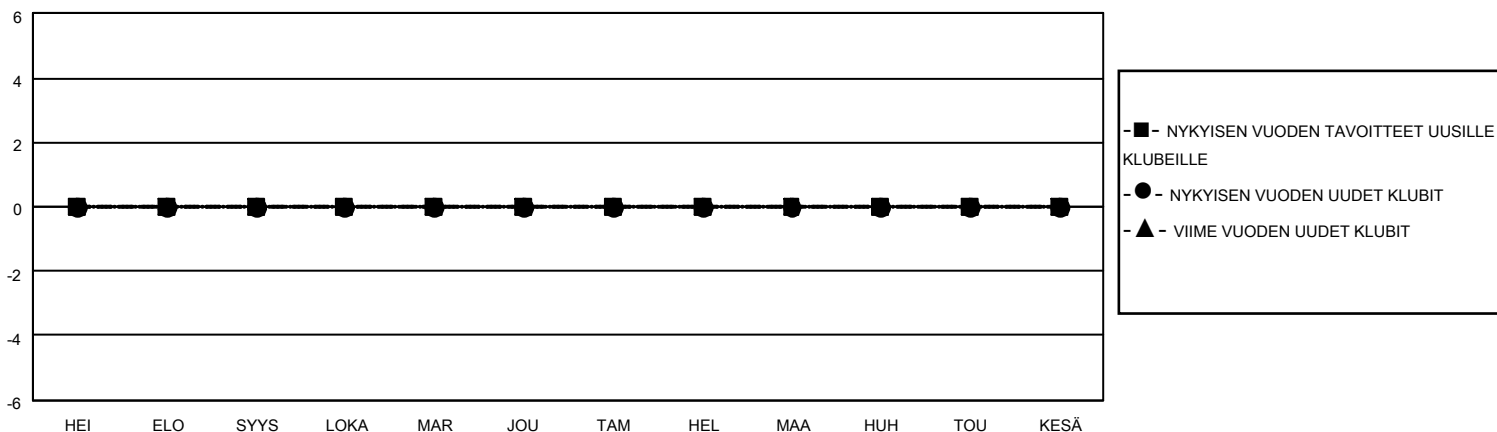

# MONTHLY MEMBERSHIP PROGRESS REPORT

SIJAINTI FINLAND

District 107 K

Results as of: 12/31/2022

Klubit				jäsentä			
TULOKSET 2022-2023				TULOKSET 2022-2023			
NELJÄNNES	UUDEN KLUBIN TAVOITE	UUDET KLUBIT	LOPETETUT KLUBIT	NELJÄNNES	JÄSENKASVUN NETTOTAVOITE	TOTEUTUNUT JÄSENKASVU	POISTETUT JÄSENET (mukaan lukien siirrot)
HEI/ELO/SYYS	0	0	2	HEI/ELO/SYYS	10	9	27
LOKA/MAR/JOU	0	0	0	LOKA/MAR/JOU	10	19	32
TAM/HEL/MAA	0	0	0	TAM/HEL/MAA	5	0	0
HUH/TOU/KESÄ	0	0	0	HUH/TOU/KESÄ	3	0	0

TAVOITTEET JA UUDET KLUBIT, KUMULATIIVINEN

TAVOITTEET JA JÄSENET, KUMULATIIVINEN

LAKKAUTETUT KLUBIT: 2

ERONNEET JÄSENET

KUOLLUT	9
KLUBI LAKKAUTETTU	0
MUU	50
<b>YHTEENSÄ</b>	<b>59</b>

18 CLUBS OF 45 LISÄNNYT YHDEN TAI USEAMMAN UUTTA JÄSENTÄ